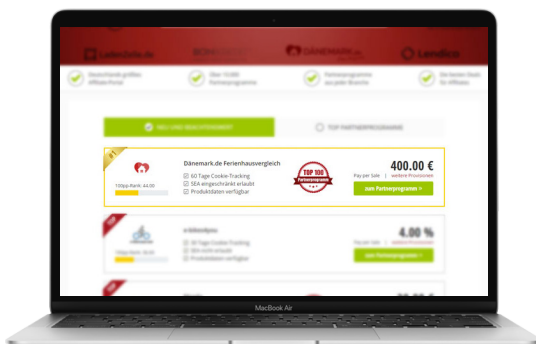

UNSERE MEDIADATEN

Erreiche mit uns genau die richtige Zielgruppe und bekomme die maximale Reichweite im Affiliate-Sektor

 **20.000**
aktive Affiliates

 **Mehr als 13.000**
Newsletter-Abonnenten

 **Über 4.700 Follower** in unserer
Social Media Community

FÜR PARTNERPROGRAMME

PLATZIERUNG	PREIS (MONATLICH)
Nr. 1	249,00 €
Spotlight	69,00 €
Top	49,00 €
Highlight	19,00 €

FÜR NETZWERKE

PLATZIERUNG	PREIS (MONATLICH)
Exklusiv	249,00 €
Top	49,00 €
Highlight	19,00 €