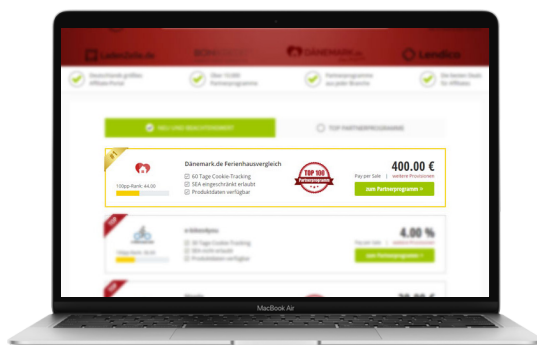

FÜR PARTNERPROGRAMME

PLATZIERUNG	PREIS (MONATLICH)
Nr. 1	349,00 €
Spotlight	99,00 €
Top	89,00 €
Highlight	19,00 €
Premium	69,00 €